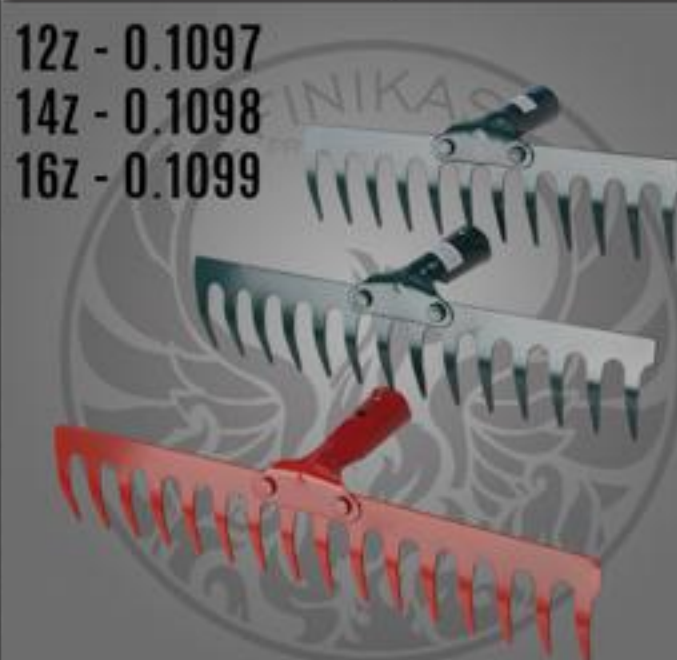

0.3364

KLJUČ ZA SVEČICE 180mm

0.3865

LANAC ZA TESTERU 1.5mm 3/8

0.3343 - 30z 0.3346 - 34z
0.3344 - 32z 0.3347 - 36z

GRABULJA LIMENA

0.1113

GRABULJA ŽIČANA

0.1115

GRBULJA PODESIVA BEZ DRŠKE

0.1116

GRABULJA 12, 14 I 16 ZUBA

12z - 0.1097
14z - 0.1098
16z - 0.1099

GRABULJA PODESIVA SA DRŠKOM

0.1117

LOPATA SIVA