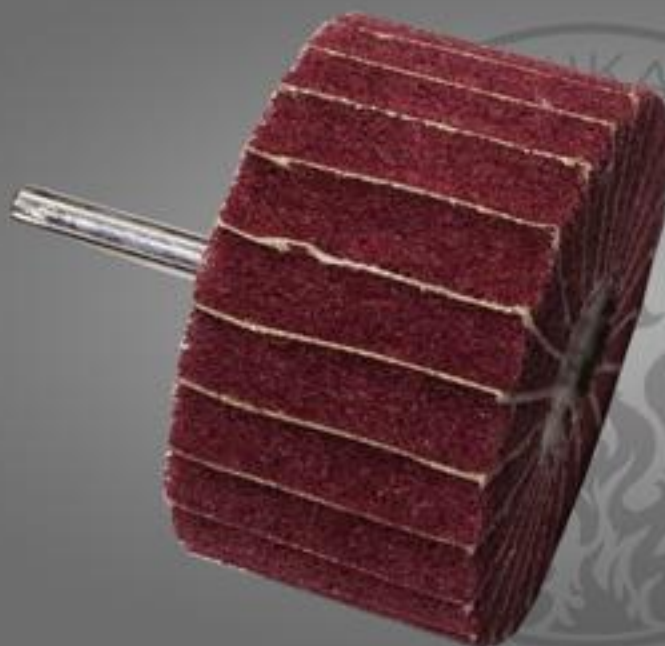

KRUNIČNE TETERE ZA DRVO 19-127

0.3540

SCOTCH BRITE ZA BUŠILICU

0.9161 - 30mm
0.9162 - 40mm
0.9163 - 50mm
0.9164 - 70mm

KLIPSA DUŽA 1/2

0.0068

STREČ FOLOJA 5Kg

0.1560