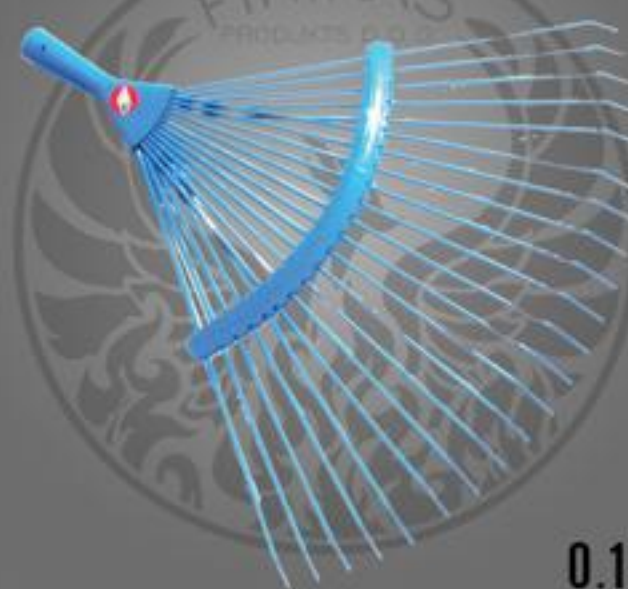

0.1115

GRBULJA PODESIVA BEZ DRŠKE

0.1116

GRABULJA 12, 14 I 16 ZUBA

12z - 0.1097
14z - 0.1098
16z - 0.1099

GRABULJA PODESIVA SA DRŠKOM

0.1117

LOPATA SIVA